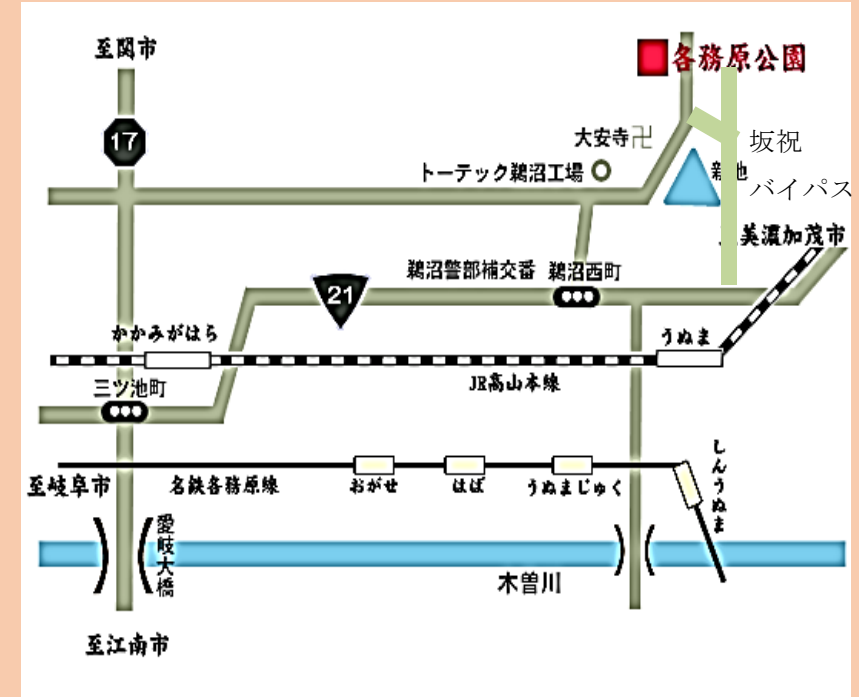

1

各務原公園

グラウンドゴルフ体験

自然豊かな各務原公園の交通広場でグラウンドゴルフを楽しみませんか！

親子や友人同士で自由にプレー出来ます。お気軽にご参加ください！

グラウンドゴルフ用具の貸出がありますので手ぶらでお越しください！

- ◆開催時間 平日10:00~15:00(最終スタート15:00~)
土日10:00~11:00・12:00~14:00(最終スタート14:00~)
- ◆参加料 1名1プレー(簡易8コース) 100円(最大60分)
- ◆定員 小学生以上の方(グラウンドゴルフ初心者) 2~6名
- ◆受付 **窓口もしくはお電話にて各務原公園までお申込みください**

※当日のお申込みの場合、予約状況によりご利用できない場合がありますのでご了承ください。

※雨天時やイベント開催時等、都合により中止となる場合がありますのでご了承ください。

※プレー中、スタッフは付き添いませんので各自セルフプレーとなります。

《アクセス》

県営各務原公園 各務原市鵜沼大安寺町1-84

TEL: 058-370-0202 午前9時~午後5時(月曜日休園)